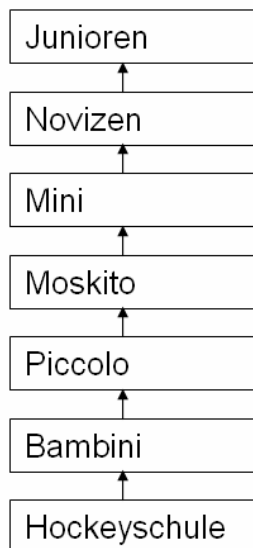

Zusammenarbeit zwischen Dübendorf und Wallisellen

Teams laufen unter Dübendorf

Die Teams laufen unter Dübendorf oder Wallisellen

Der EHC Dübendorf führt den Nachwuchs zusammen mit dem eigenständigen EHC Wallisellen. Die Trainer werden von Dübendorf angestellt und auch die Spiel- und Eisplanung läuft über den EHCD. Gemeinsam verfügen die Vereine über genügend Nachwuchs um fast in jeder Stärkeklasse Mannschaften stellen zu können. Den Spielern des EHCW steht der Weg in die LIONS-Pyramide ebenfalls offen.

Teams mit Lizenz EHC Dübendorf oder Teams mit Lizenz EHC Dübendorf und EHC Wallisellen: